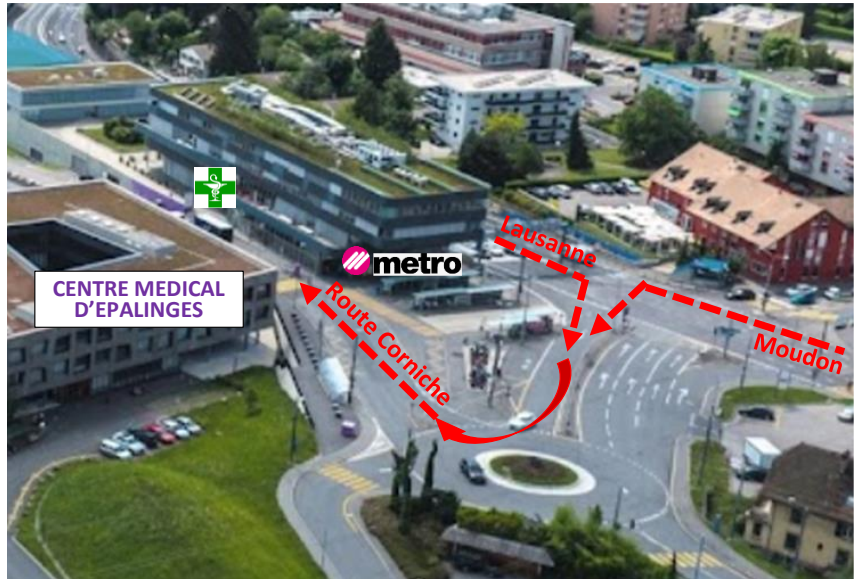

Secrétariat Cohorte Lc65+ : +41 21 314 97 70

Si vous venez en métro :

1. Descendre du métro M2 à la station **Vennes**

Prendre l'ascenseur à gauche  
Sortir au niveau E2

En sortant de l'ascenseur, faire un  
demi-tour sur votre droite. Traverser la  
route. Le bâtiment se situe en face de  
vous

2. Longer le bâtiment en remontant le  
trottoir

L'entrée se trouve sur la droite du  
bâtiment

Tirer la porte et entrer dans le bâtiment

3. Accéder au niveau **0** par les ascenseurs

Se rendre à la salle d'attente de la  
Cohorte Lc65+

## Si vous venez en voiture : plan au verso

Rejoindre la Route de Berne, monter en direction d'Epalinges (si vous venez de Lausanne) ou descendre en direction de Lausanne (si vous venez de Moudon).

À l'intersection des Croisettes, suivre Epalinges centre (Route de la Croix Blanche). Au premier rond-point, tourner à droite sur la route de la Corniche (qui longe la station de métro) et descendre jusqu'au bout du chemin.

Les places de parc n° 3 et 4 « Réservé Cohorte Lc65+ » sont à votre disposition au bas du bâtiment, juste avant la barrière.

**N'oubliez pas de déposer le macaron derrière votre pare-brise.**